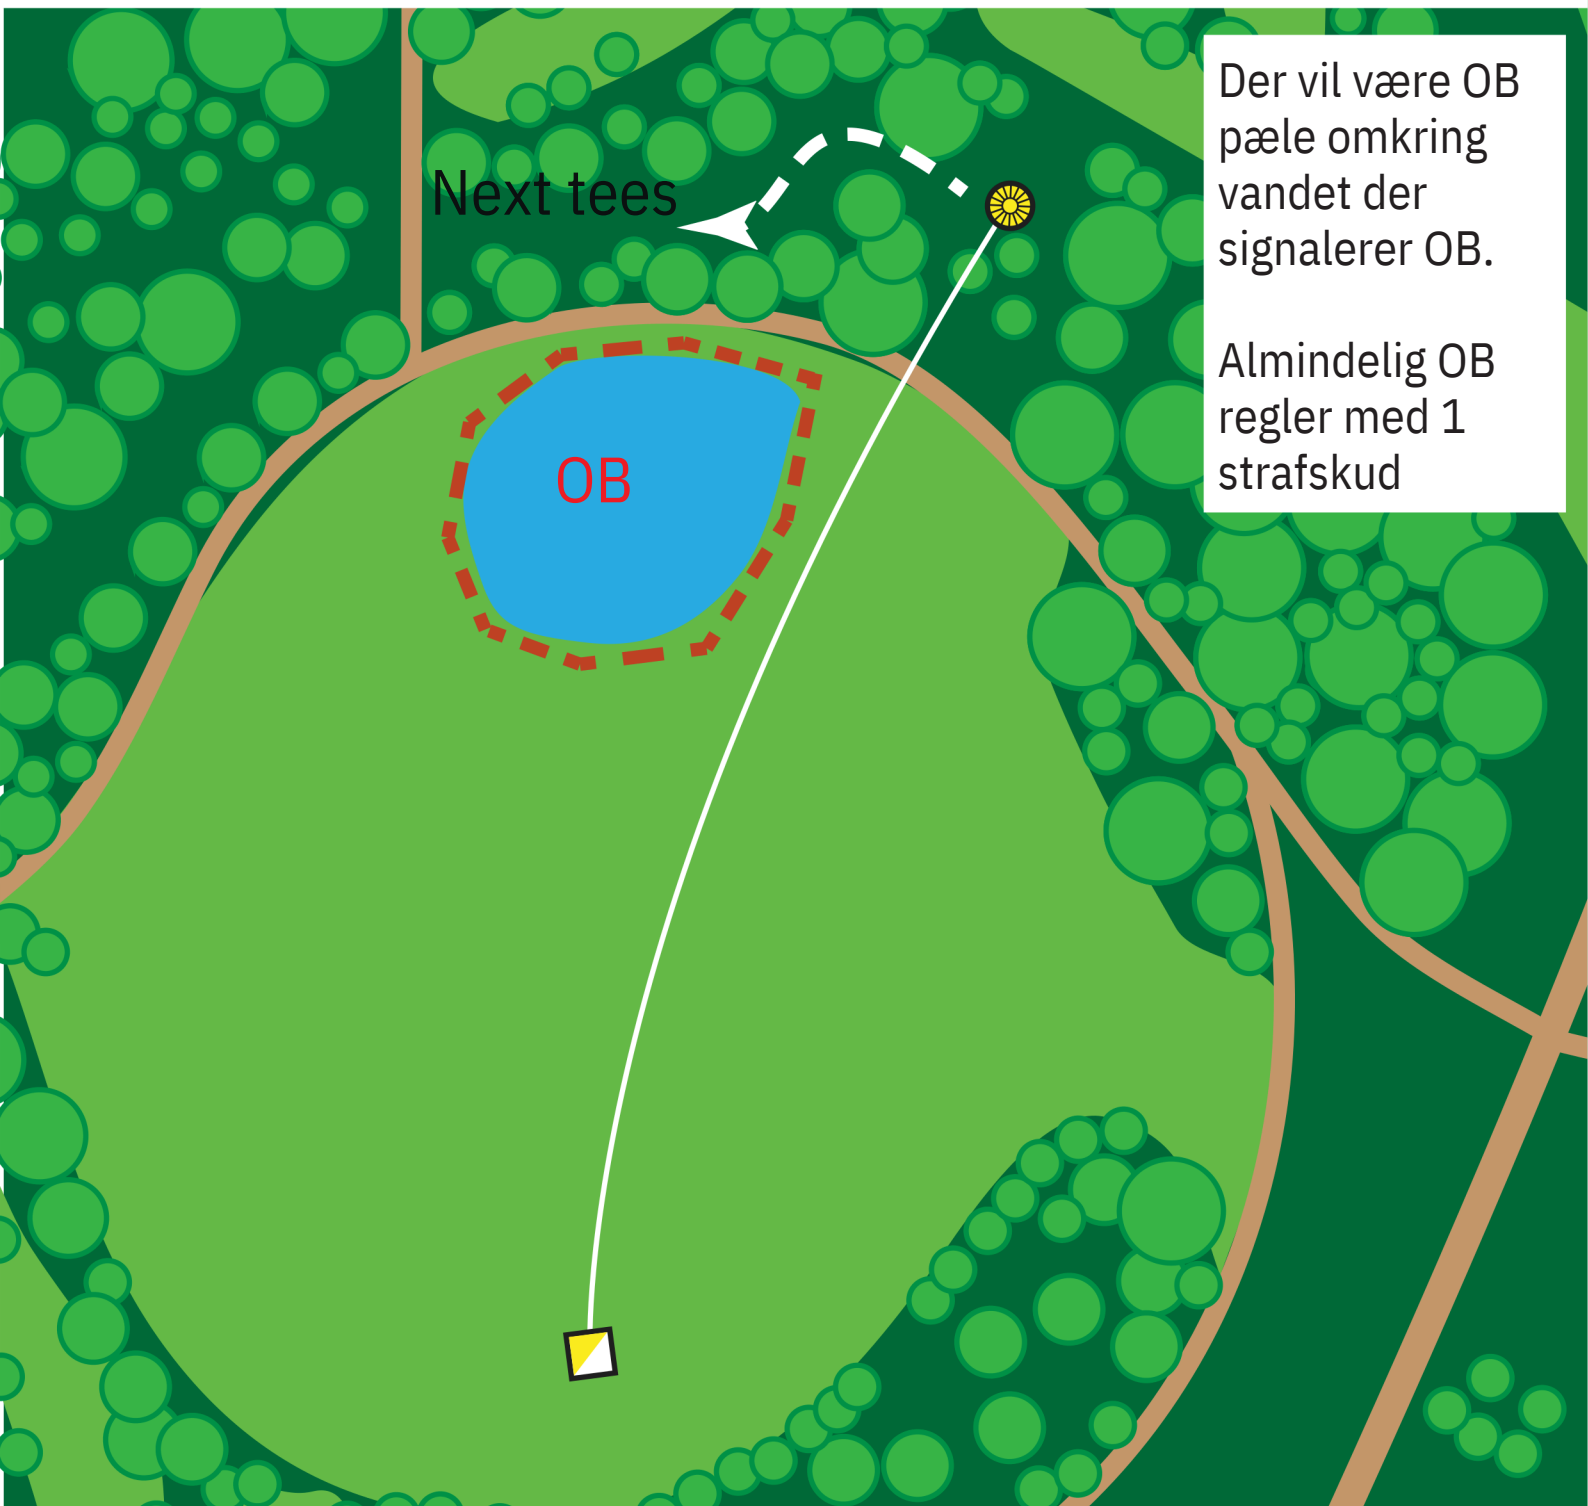

Next tees

“Tok-tok”.

15

Par 4

Aarhus Disc Golf Bane  
[www.opdrift.org](http://www.opdrift.org)

○ 143m ● 143m

Der vil være OB pæle omkring vandet der signalerer OB.

Almindelig OB regler med 1 strafskud