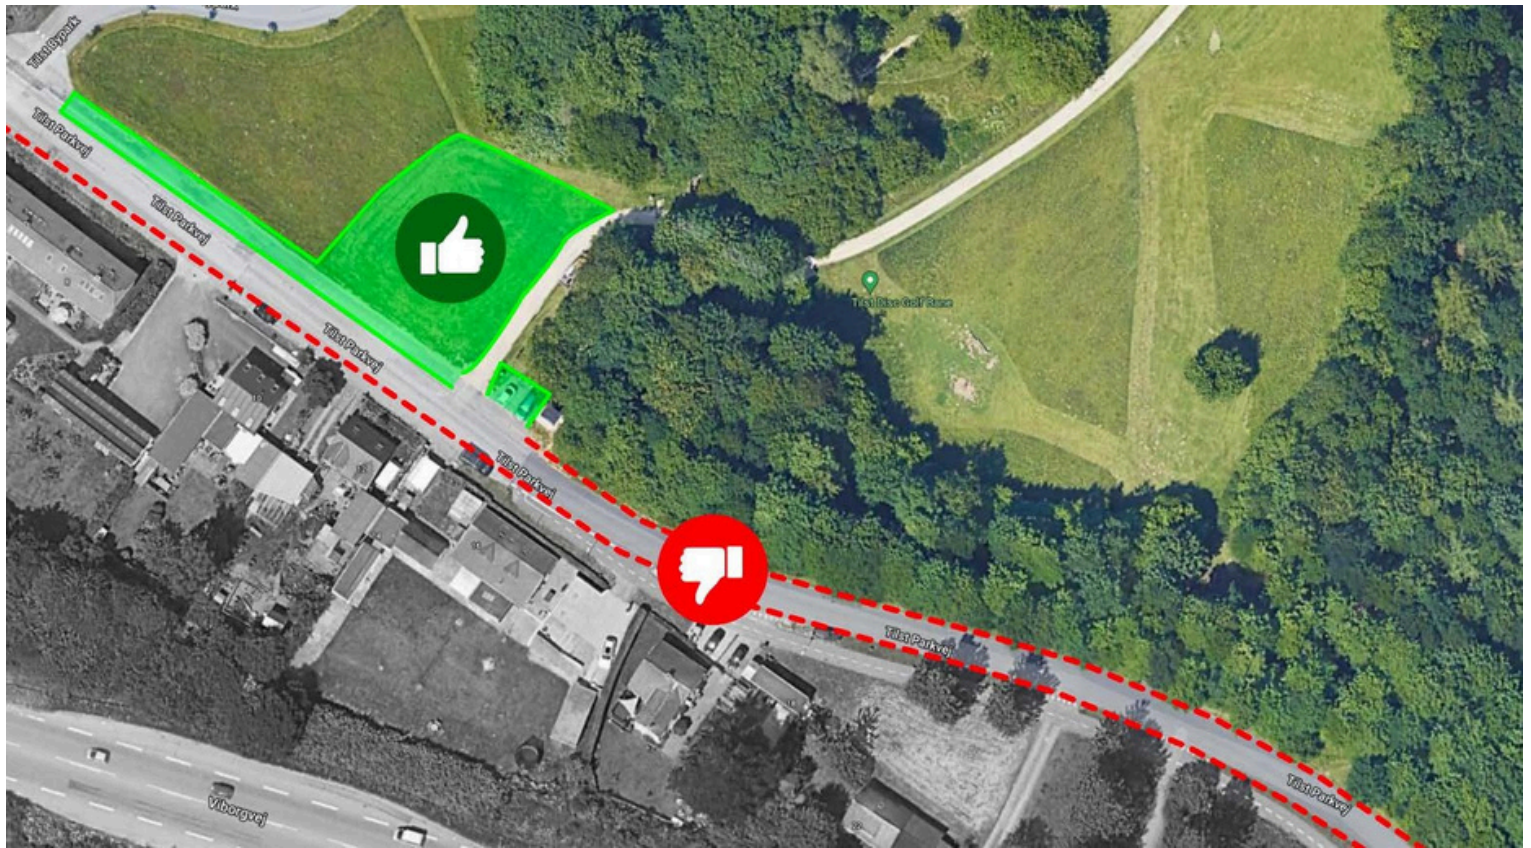

# Parkering

Af hensyn til parkens naboer henstilles til, at der kun parkeres i det grønne areal

1

Par 3

Aarhus Disc Golf Bane  
www.opdrift.org

64m

2

Par 3