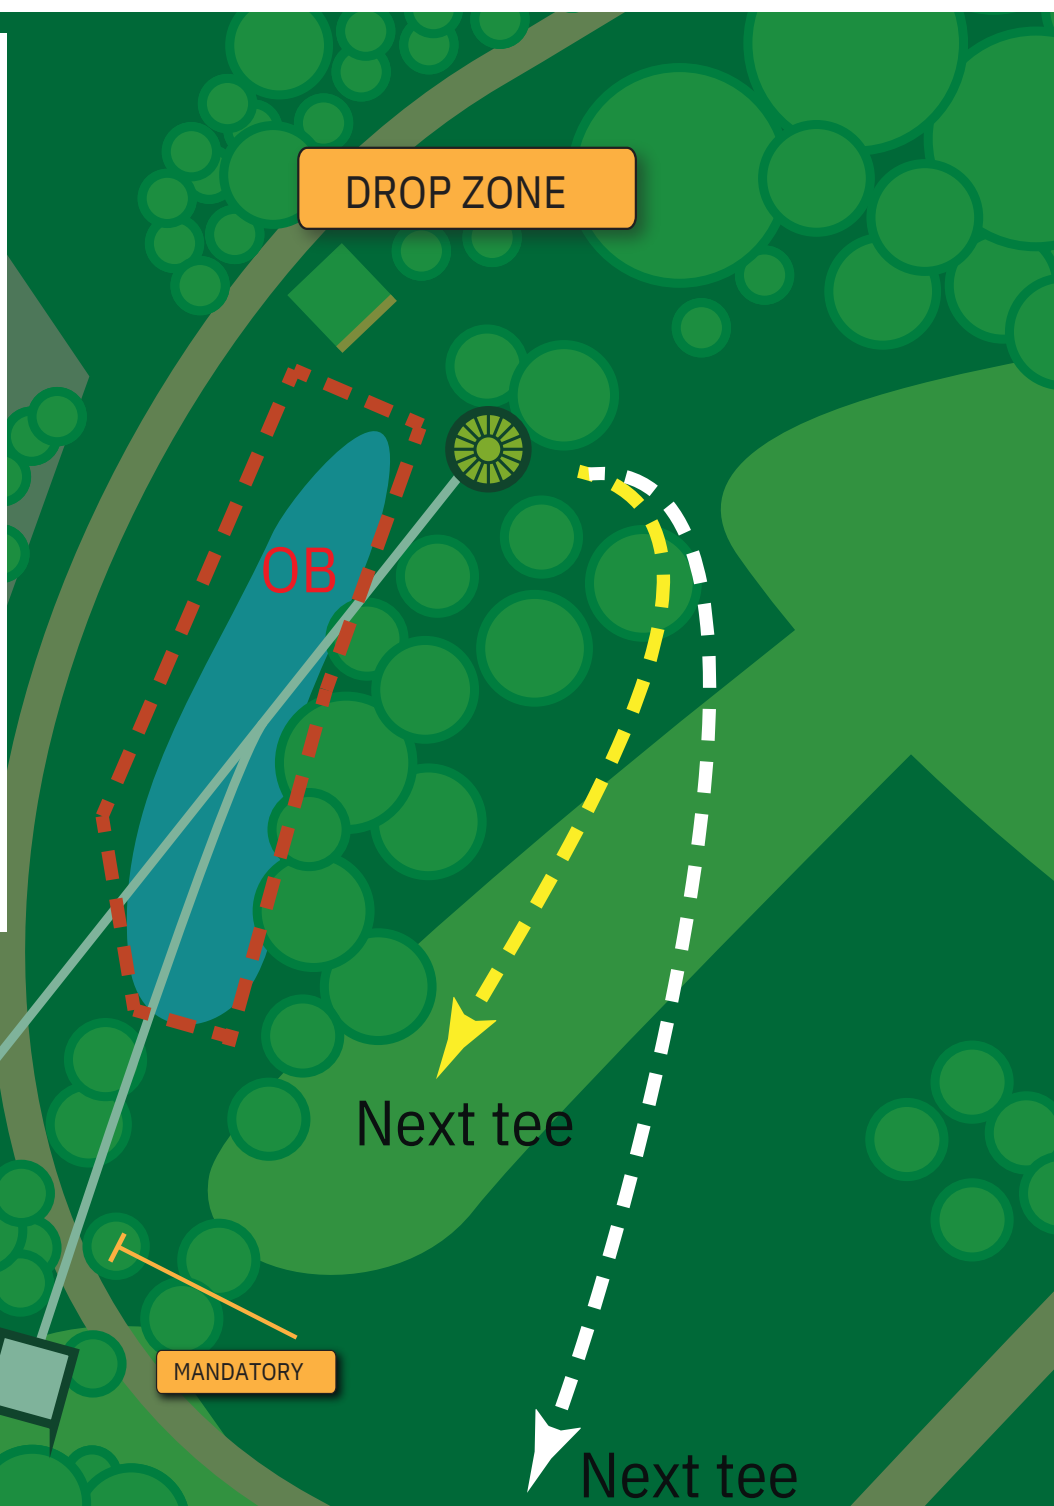

# Par 3

Aarhus Disc Golf Bane  
[www.opdrift.org](http://www.opdrift.org)

○ 61m    ● 54m

Ob på første tee-kast, skal man til drop-zone med et straffkast.

Der vil være pæle der markere OB.

Hold øje med stien ved kast.

Husk at gå til drop zone, hvis dit drive havner i søen.  
Kast og fisk.

6

Par 4

Aarhus Disc Golf Bane

[www.opdrift.org](http://www.opdrift.org)

○ 215m ● 189m

-Mandatory er ikke rigtigt i spil fra gul, men skulle du misse mandatory, skal du re-tee

Next tees

Banens længste hul.  
"Grip it and rip it".

7

Par 3

Aarhus Disc Golf Bane

[www.opdrift.org](http://www.opdrift.org)

64m

OB på tee skud,  
almindelig OB regler  
med et straf skud.