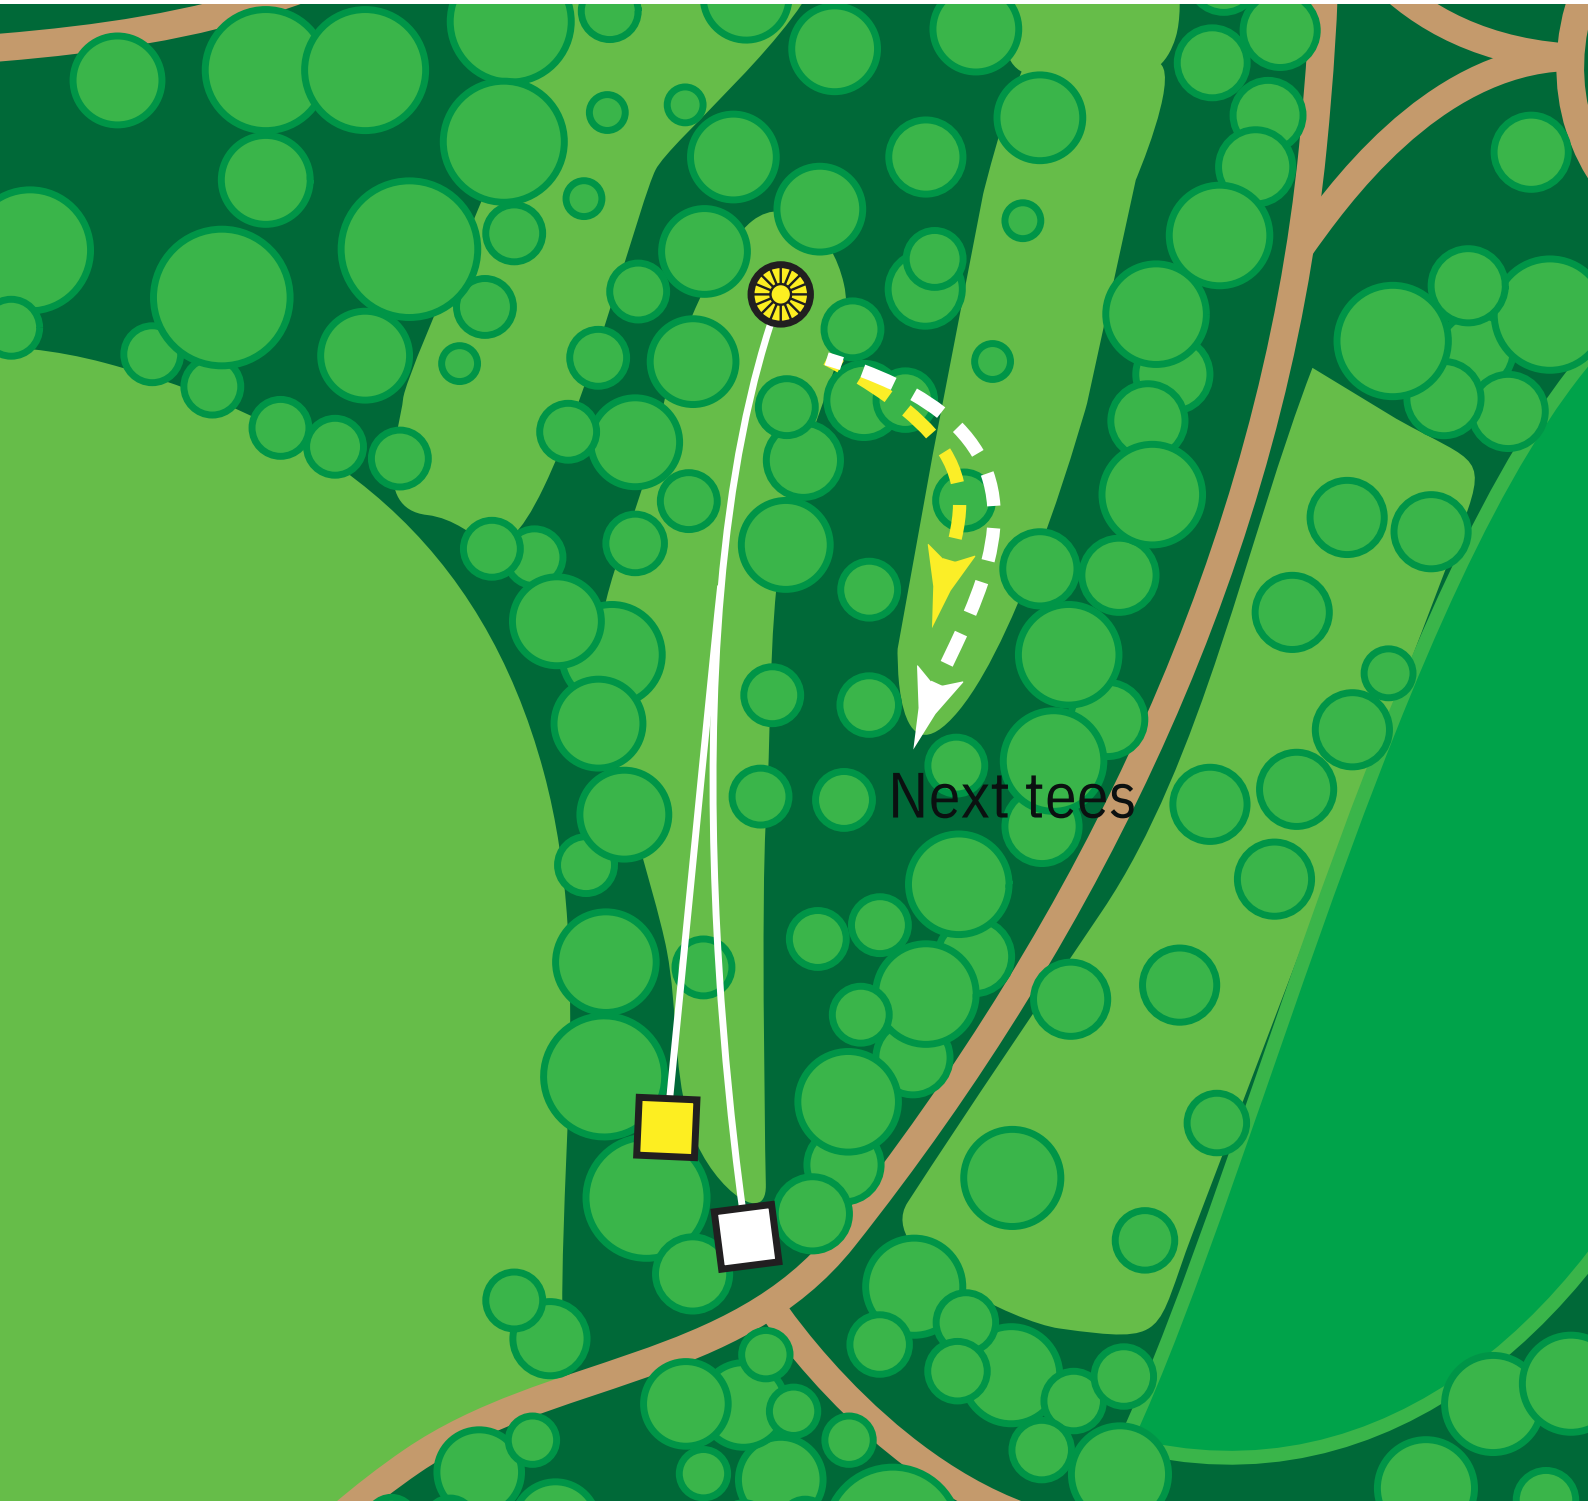

● 56m

10

Par 3

Aarhus Disc Golf Bane

[www.opdrift.org](http://www.opdrift.org)

78m

70m

Next tees

“Sweden”.  
Prøv kræfter med birkeskoven.

11

Par 4

Aarhus Disc Golf Bane  
[www.opdrift.org](http://www.opdrift.org)

Next tees

“Alabama”.  
I sydstatene kunne det være banens bredeste fairway.

12

Par 4