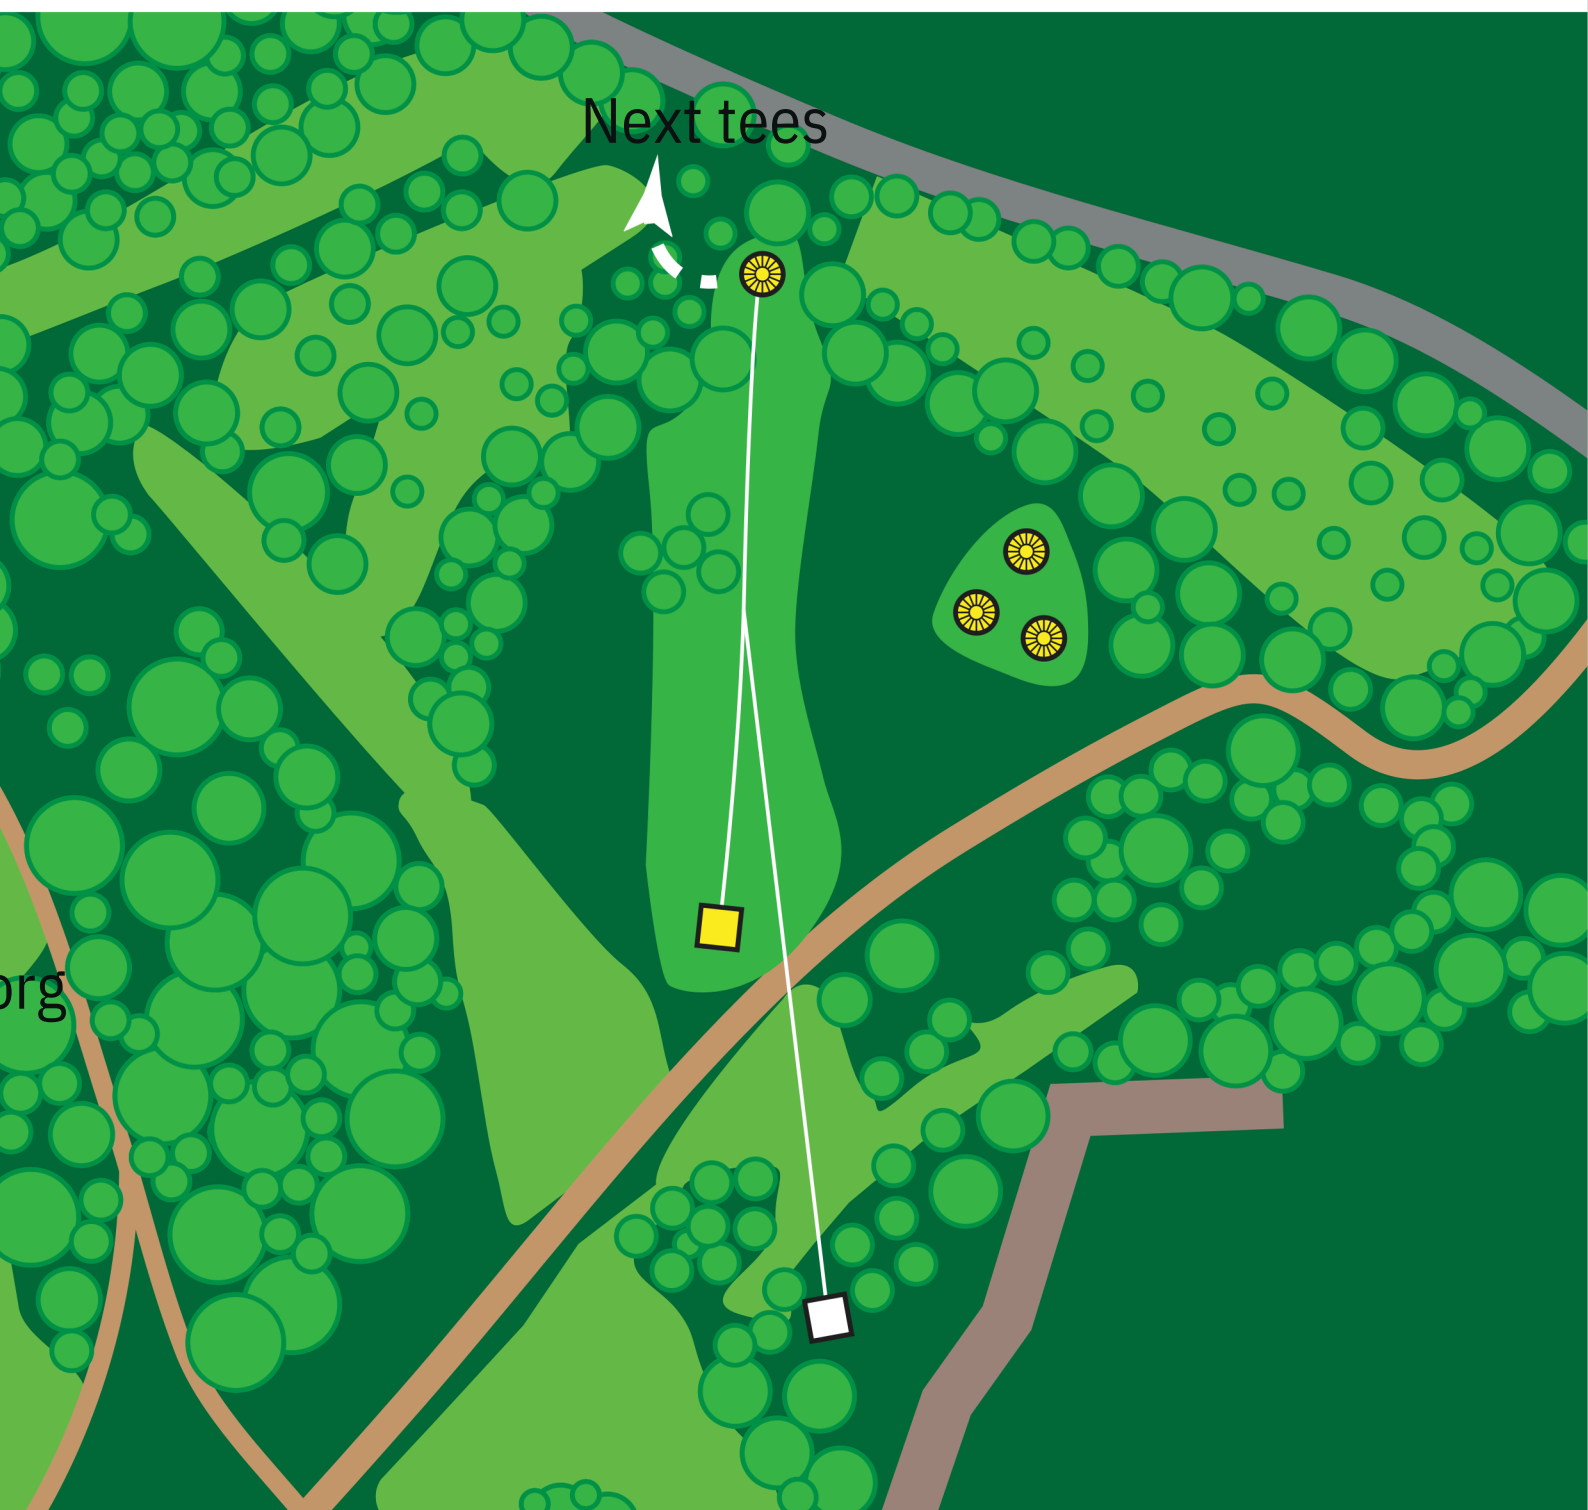

2

Par 3

Aarhus Disc Golf Bane

www.opdrift.org

○ 122m ● 83m

org

Hul 2 er skænket til banen af Discimport.
Køb dit grej på discimport.dk

- DISC GOLF KLUBBEN -
OPDRIFT.ORG