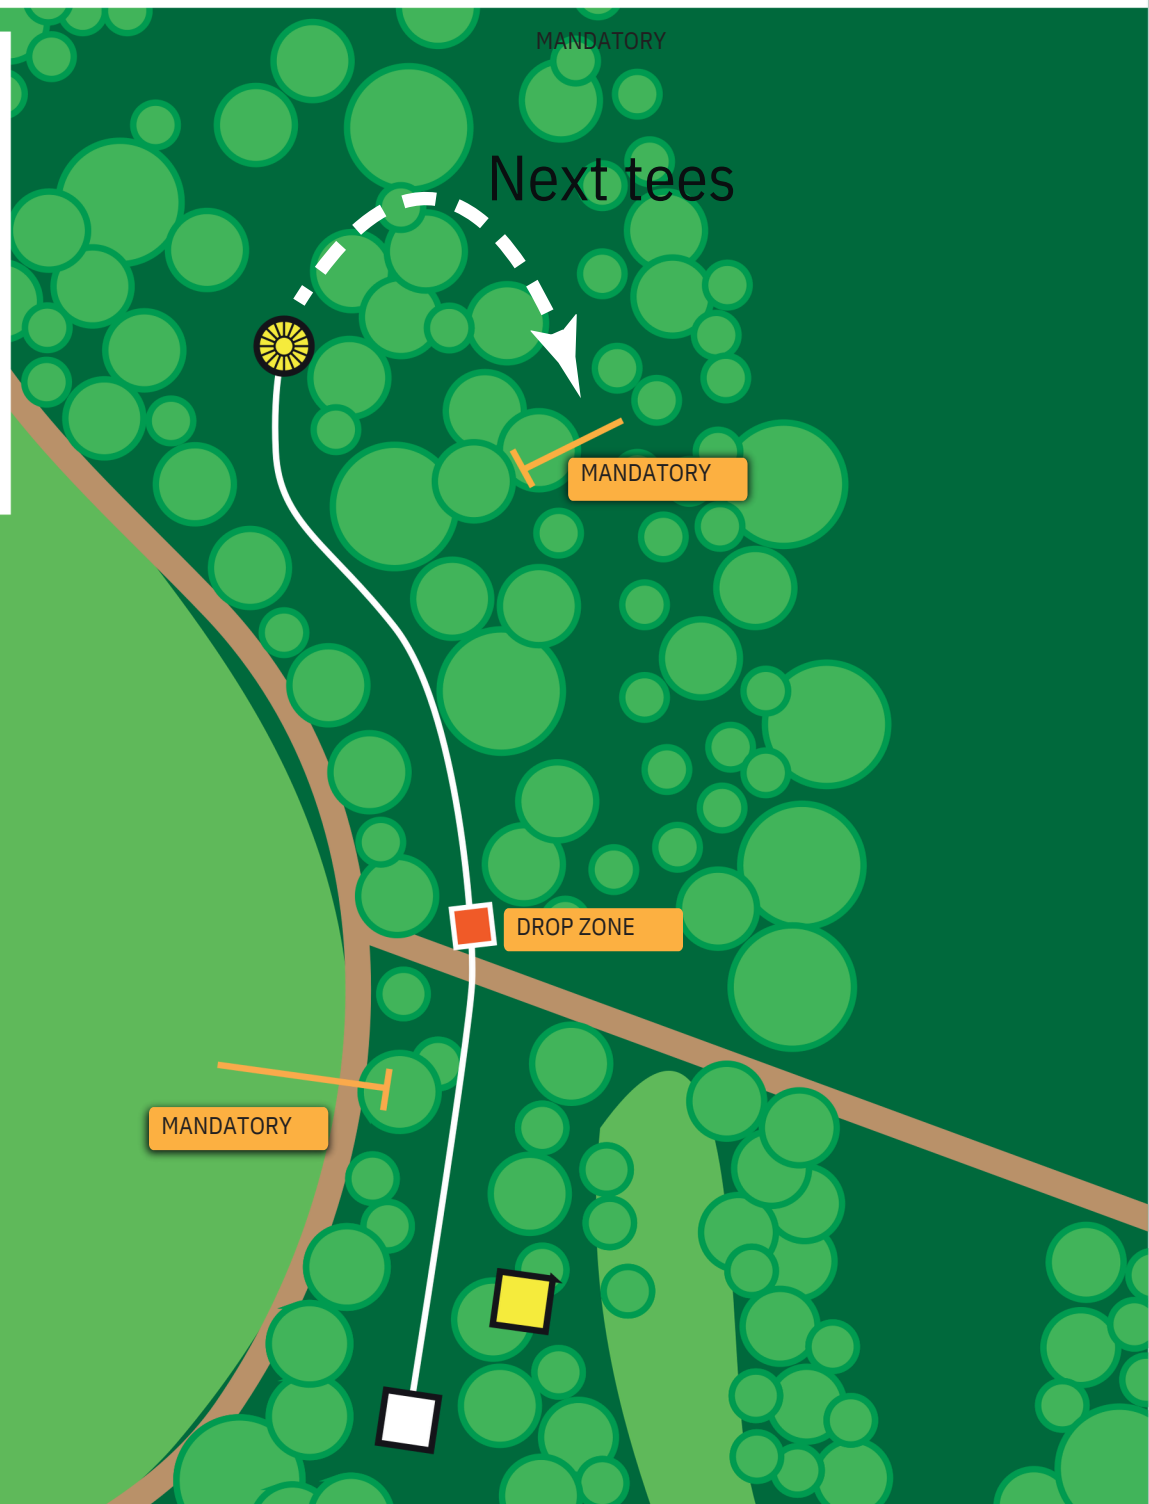

16

Par 3

Aarhus Disc Golf Bane
www.tilstbypark.dk

○ 103m ● 98m

-Misset første mandatory: Re-tee fra tee med 1 strafslag.
-Misset anden mandatory: Kast fra drop zone med 1 strafslag.

For ekstra held på de sidste tre huller, husk:
MobilePay til 67686. Tak for hjælpen og nyd turen.

Disc Golf Klubben
OPDRIFT