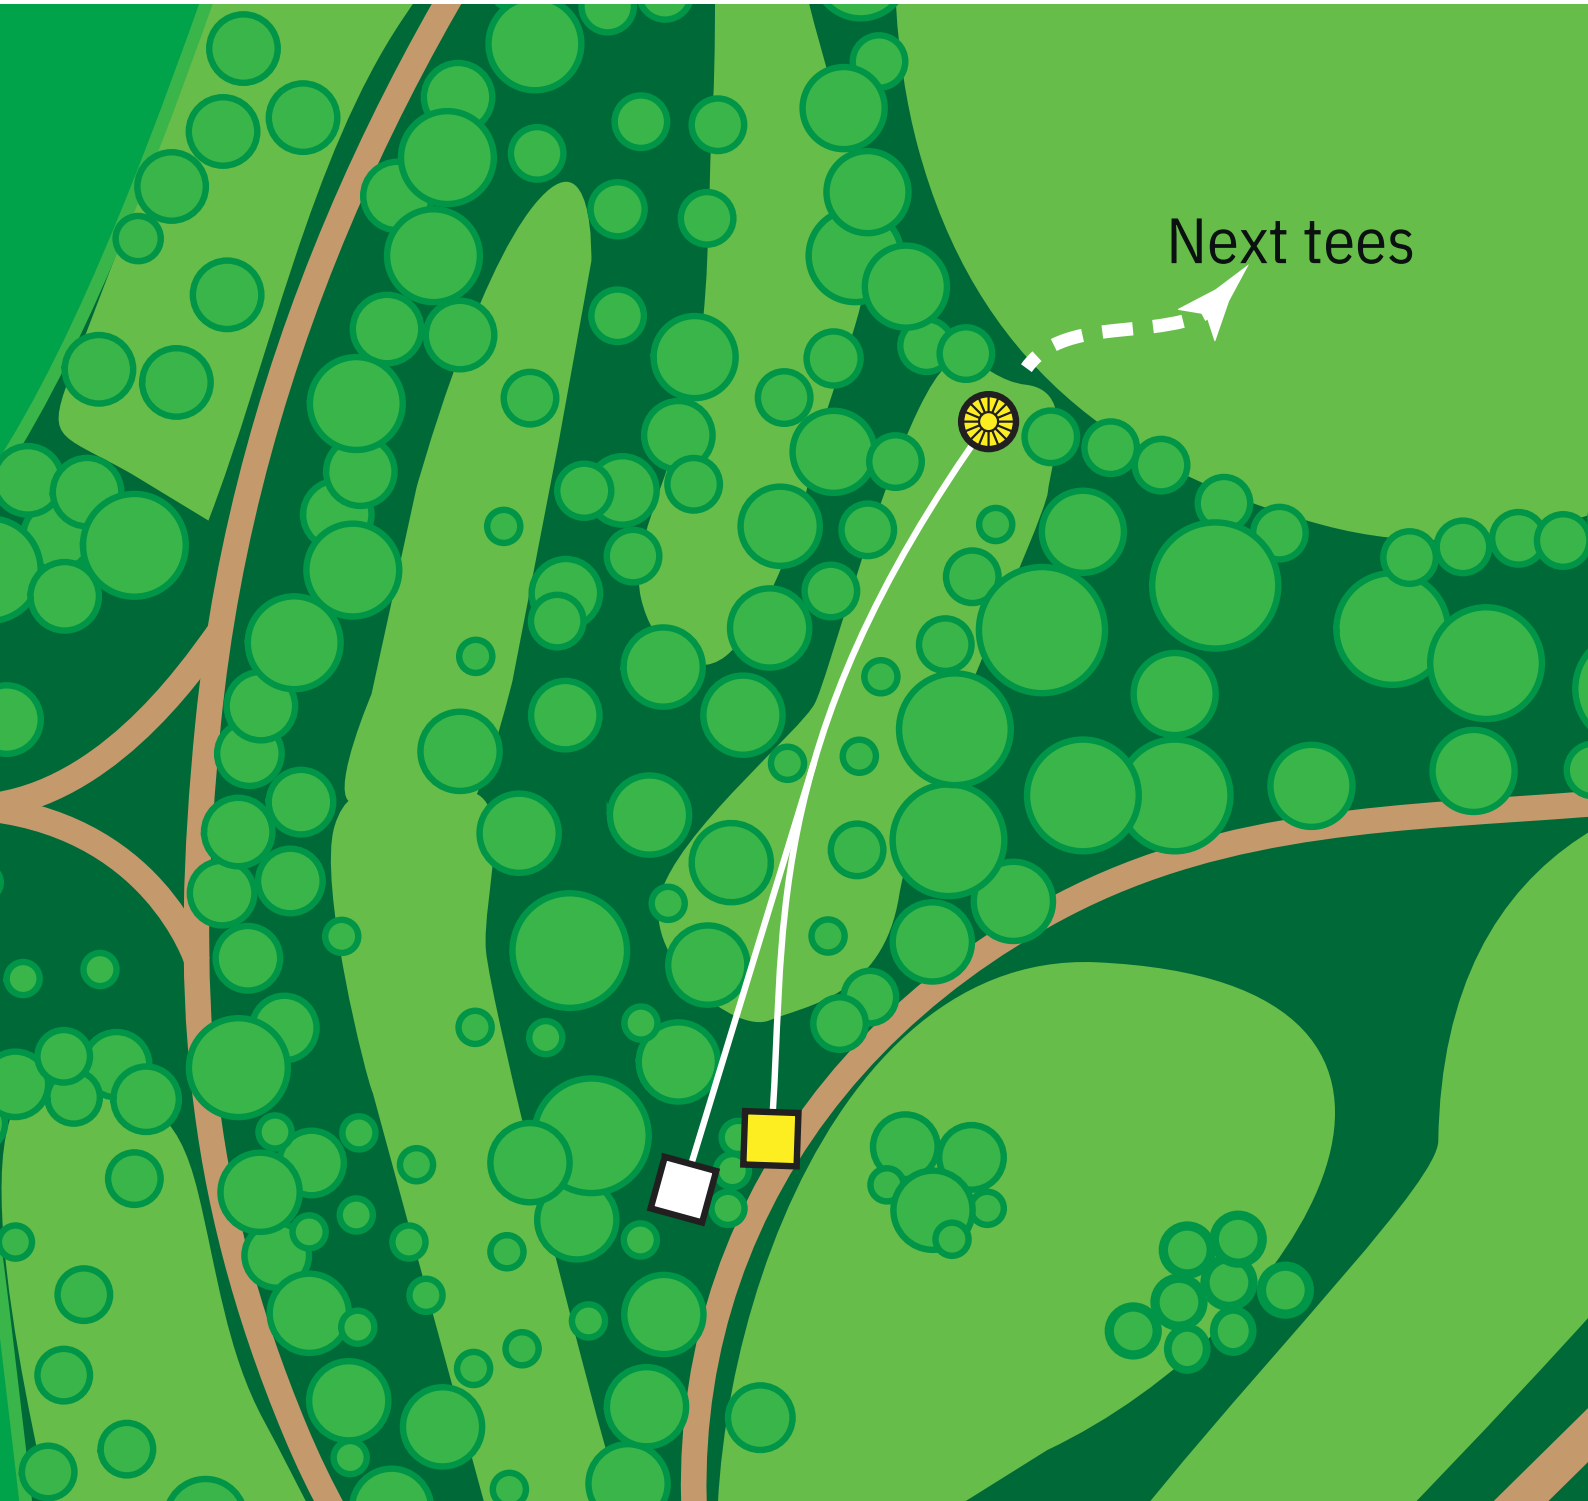

Aarhus Disc Golf Bane

[www.opdrift.org](http://www.opdrift.org)

○ 180m ● 170m

Under grenen, op ad bakken.  
Nej, det var "under grenen".

13

Par 3

Aarhus Disc Golf Bane

[www.opdrift.org](http://www.opdrift.org)

○ 124m ● 124m

Måske landets sværeste par 3-hul?

14

Par 3

Aarhus Disc Golf Bane

[www.opdrift.org](http://www.opdrift.org)

○ 74m

● 67m

Next tees

“Tok-tok”.

15

Par 4

Aarhus Disc Golf Bane  
[www.opdrift.org](http://www.opdrift.org)

○ 143m ● 143m

Der vil være OB pæle omkring vandet der signalerer OB.

Almindelig OB regler med 1 strafskud