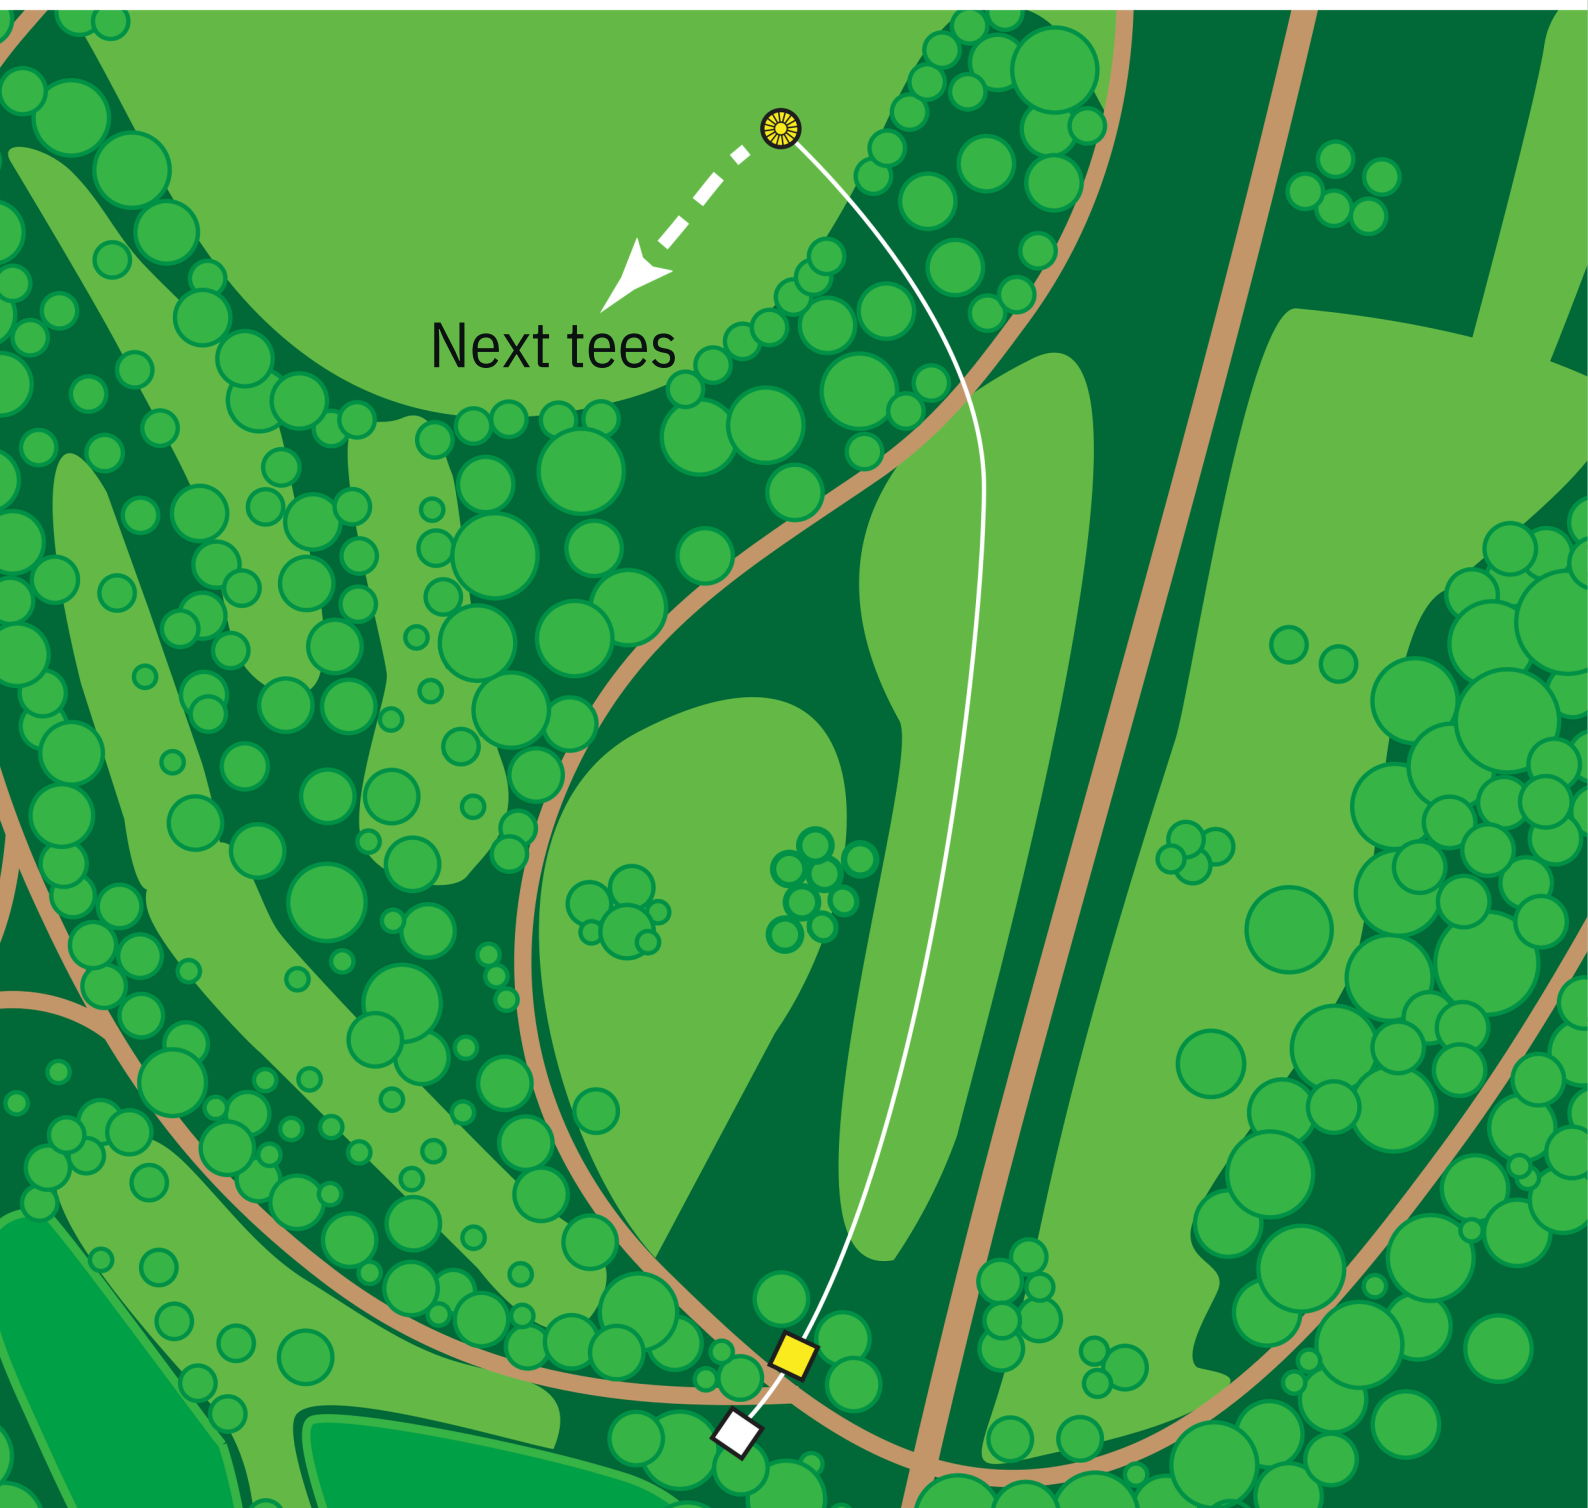

● 56m

10

Par 3

Aarhus Disc Golf Bane

[www.opdrift.org](http://www.opdrift.org)

78m

70m

Next tees

“Sweden”.  
Prøv kræfter med birkeskoven.

11

Par 4

Aarhus Disc Golf Bane  
[www.opdrift.org](http://www.opdrift.org)

Next tees

“Alabama”.  
I sydstatene kunne det være banens bredeste fairway.

12

Par 4

Aarhus Disc Golf Bane

[www.opdrift.org](http://www.opdrift.org)

○ 180m ● 170m

Under grenen, op ad bakken.  
Nej, det var "under grenen".

13

Par 3

Aarhus Disc Golf Bane

[www.opdrift.org](http://www.opdrift.org)