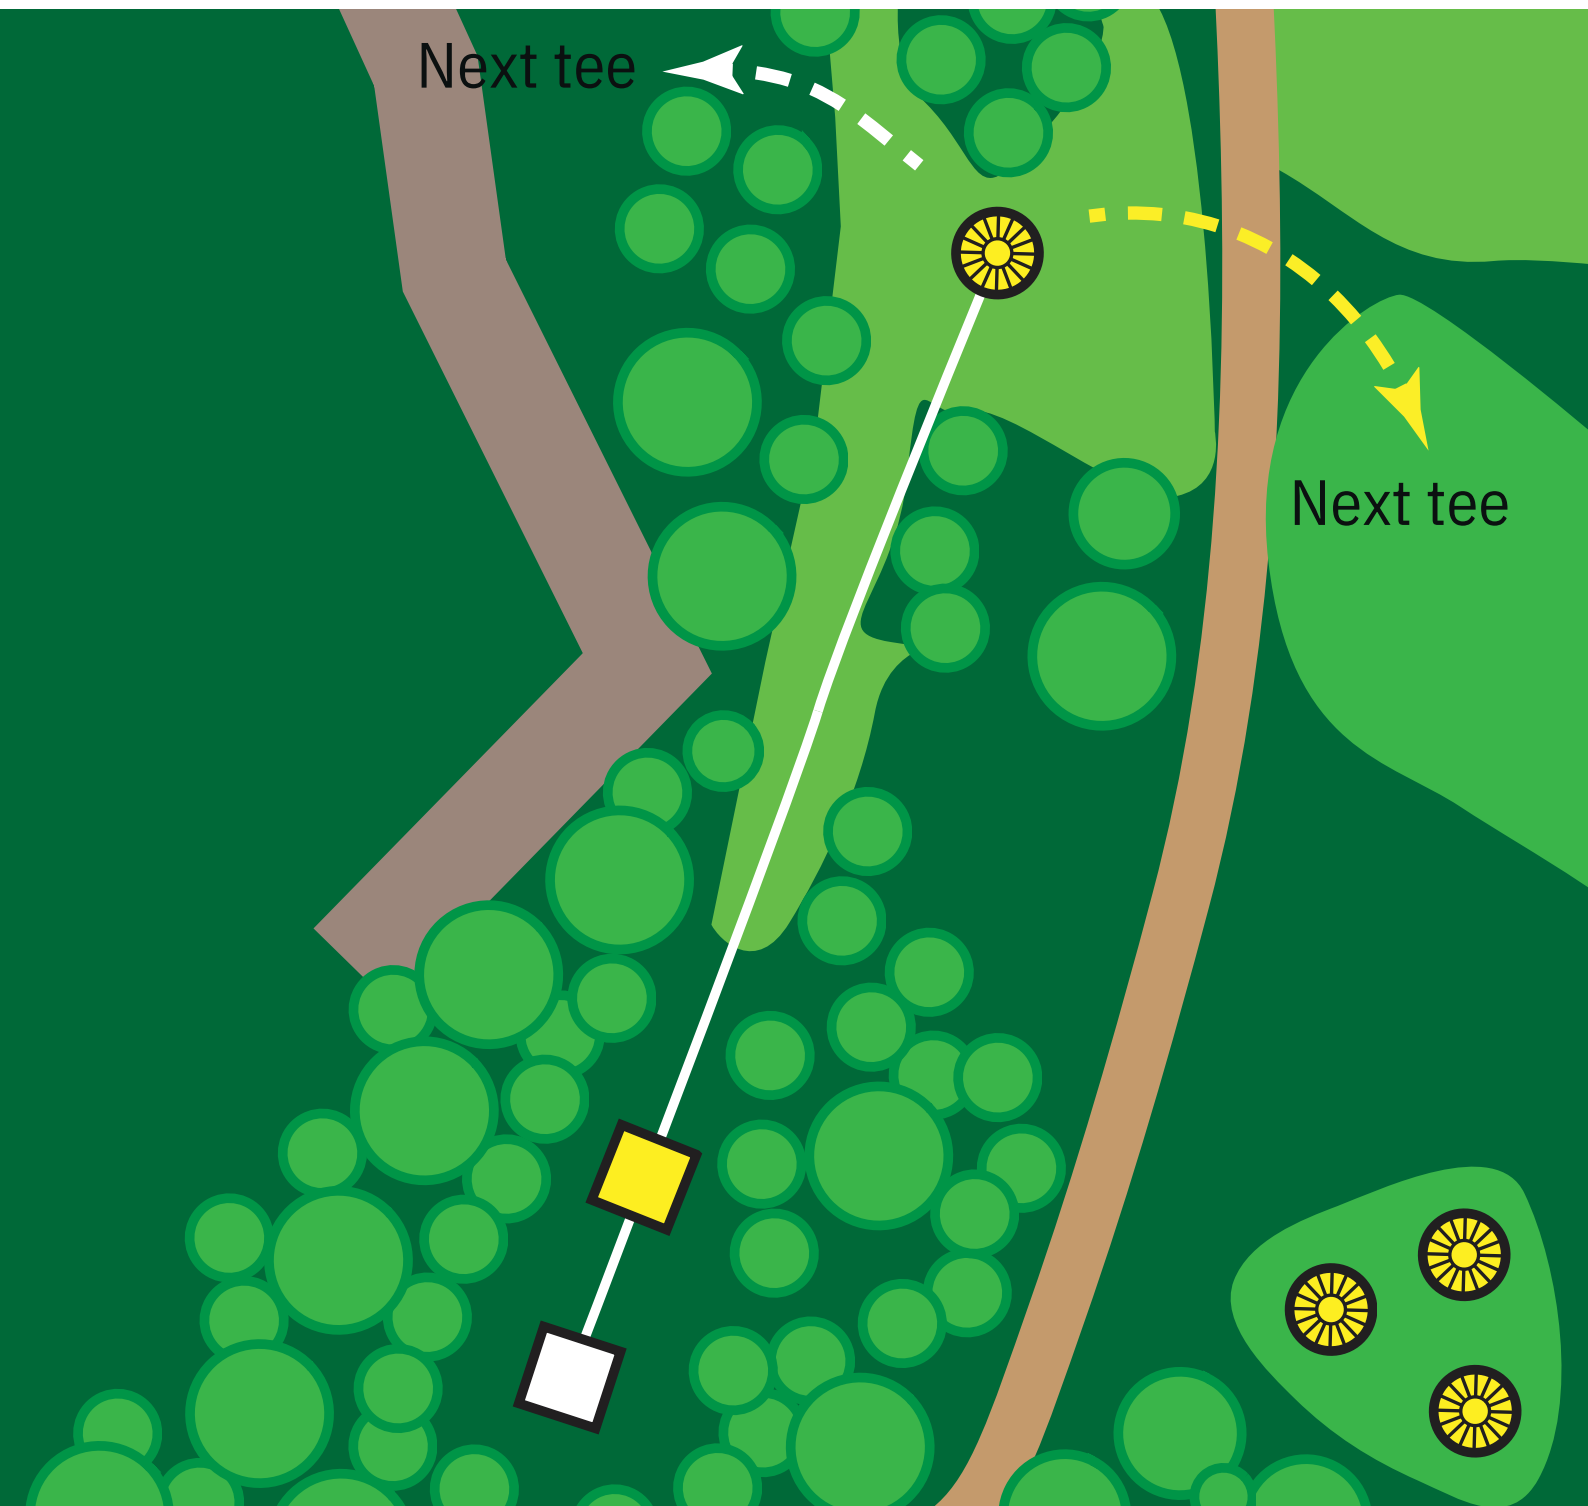

# Parkering

Af hensyn til parkens naboer henstilles til, at der kun parkeres i det grønne areal

1

Par 3

Aarhus Disc Golf Bane  
www.opdrift.org

64m

2

Par 3